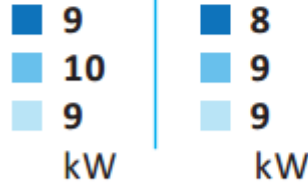

2019

811/2013